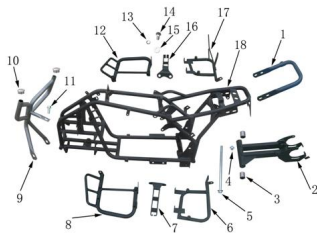

CUADRO

Rating: Not Rated Yet

Price:

Variant price modifier:

Base price with tax:

Price with discount:

Salesprice with discount:

Sales price:

Sales price without tax:

Discount:

Tax amount:

[Ask a question about this product](#)

Description	Ref.	Título	Código
	1	SOPORTE TRASERO	
	2		
	3	BUJES 12X26X34	
	4	TUERCA A	
	5	BULON M12X210	
	6	APOYA	

ESTRUCTURA : CUADRO

Ref.	Título	Código
		PIE TRASERO IZQ
7	PEDAL IZQ.	
8	APOYA PIE DELAN TERO IZQ	
9		
10	TAPON PLASTICO	
11	BULON M12X210	
12	APOYA PIE DELAN TERO DER.	
13	RESORTE 12MM	
14	BULON M12X25	
15		99-B.GB.95
16	PEDAL DER.	
17	APOYA PIE TRASERO DER.	
18	CUADRO.	