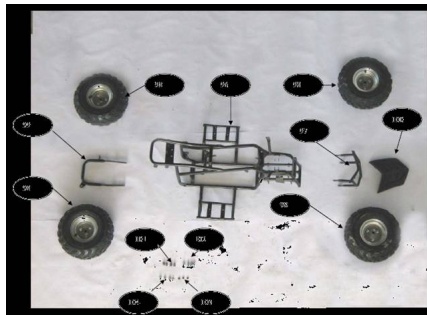

## CUADRO

Rating: Not Rated Yet

**Price:**

Variant price modifier:

Base price with tax:

Price with discount:

Salesprice with discount:

Sales price:

Sales price without tax:

Discount:

Tax amount:

[Ask a question about this product](#)

Description	Ref.	Título	Código
	96	CUADRO FX 50-70-90	
	97	DEFENSA	
	98		
	99	MANIJA DE ELEVA CION	
	100	PLASTICO CUBRE	

**ESTRUCTURA : CUADRO**

---

Ref.	Título	Código	
		DEFENSA	
101	TUERCA		
102	TUERCA		
103	TUERCA		
104	TORNILLO		
105	TORNILLO		
106	LLANTA D ELANTERA	45-80125	
107	LLANTA TRASERA	45-80150	