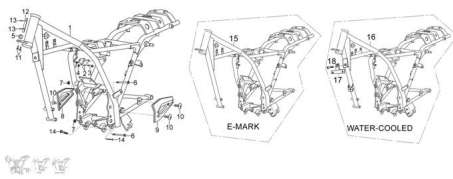

CUADRO

Rating: Not Rated Yet

Price:

Variant price modifier:

Base price with tax:

Price with discount:

Salesprice with discount:

Sales price:

Sales price without tax:

Discount:

Tax amount:

[Ask a question about this product](#)

Description	Ref.	Título	Código
	1	CUADRO	83-41100
	2	PANEL SUPERIOR	83-42731
	3	BULON M8X65	
	4	TUERCA M8	
	5	TRABA	83-48100
	6	BULON M1	
	7	TUERCA M10X1.25	
	8	PLACA SOPORTE	83-42314

ESTRUCTURA : CUADRO

Ref.	Título	Código
		APOYA PIES DERECHO
9	PLACA SOPORTE APOYA PIES	83-42413
10	TORNILLO M5X16	
11	TORNILLO M5X8	
12	PLACA PATENTE	83-59121
13	REMACHE 3X8	83-GB/T82
14	BULON M8X25	
15	CUADRO E-MARK	83-41100-1
16	CUADRO MOTOR R	83-41100-2
17	SOPORTE RADIADOR	83-19450
18	BULON M8X12	