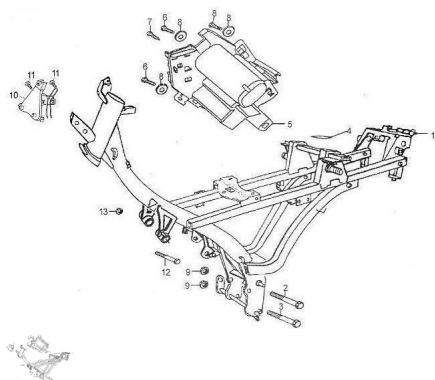

## CUADRO

Rating: Not Rated Yet

**Price:**

Variant price modifier:

Base price with tax:

Price with discount:

Salesprice with discount:

Sales price:

### Description

Ref.	Título	Código
1	CONJUNTO CUADRO	89-31100-G129
2	TORNILLO M8X115	89-91101-G129
3	TORNILLO M8X10.2	89-91102-G129
4	PLACA NUMERO DE CHASIS	89-31201-I355
5	CAJA BATERIA	89-63705-G129
6	TORNILLO M6X16	89-B057830006-3
7	TORNILLO ST4.2X16	89-B00845000420
8	ARANDELA 6	89-B000960006-2
9	TUERCA M10X1.25	89-B06187021000
10	SOPORTE PANEL FRONTAL	89-31203-G129
11	TORNILLO M 8 X 35	89-B057830008-3
12	TORNILLO M8X90	89-91103-I355
13	TUERCA M8	89-B06187010800