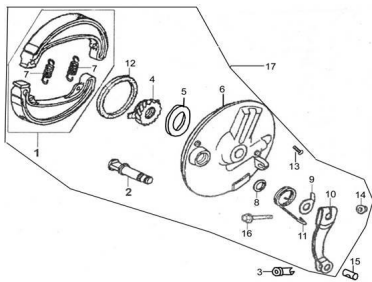

CONJUNTO ZAPATAS DE FRENO DELANTERO

Rating: Not Rated Yet

Price:

Variant price modifier:

Base price with tax:

Price with discount:

Salesprice with discount:

Sales price:

Sales price without tax:

Discount:

Tax amount:

[Ask a question about this product](#)

Description

ESTRUCTURA : CONJUNTO ZAPATAS DE FRENO DELANTERO

Ref.	Título	Código
1	ZAPATAS DE FRENO DELANTERO	50-55110
2	PERNO DE PERNO DELANTERO	50-55182
3	TUERCA DE AJUSTE	50-93245
4	ODÓMETRO	50-55510
5	ARANDELA	50-93545
6	CUBRE FRENO DELANTERO	50-55120
7	RESORTE DE ZAPATAS DE FRENO	50-55181
8	RETEN DE CÁMARA DE FRENO	50-55186
9	INDICADOR DE DESGASTE	50-55185
10	BRAZO DE FRENO DELANTERO	50-55183
11	RESORTE DE RETORNO DE BRAZO DE FRENO	50-55184
12	SELLO DE ACEITE 47X57X7	50-GB/T9-12
13	TORNILLO M5X20	50-GB/T8-9
14	TUERCA M6	50-GB/T6-7
15	PERNO SEGURO CONECTOR BRAZO FRENO TRASERO	50-65512
16	BULON M6X30	50-GB/T1-6
17	FRENO DELANTERO A CAMPANA	50-55100