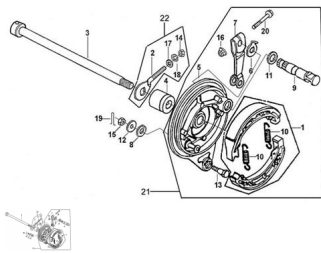

CONJUNTO ZAPATA DE FRENO TRASERO

Rating: Not Rated Yet

Price:

Variant price modifier:

Base price with tax:

Price with discount:

Salesprice with discount:

Sales price:

Sales price without tax:

Discount:

Tax amount:

[Ask a question about this product](#)

Description

	Ref.	Título	Código
1		ZAPATA DE FRENO TRASERO	50-65110
2		TENSOR DE CADENA	50-61411
3		EJE TRASERO	50-64911
4		BUJE SEPARADOR DERECHO	50-64912