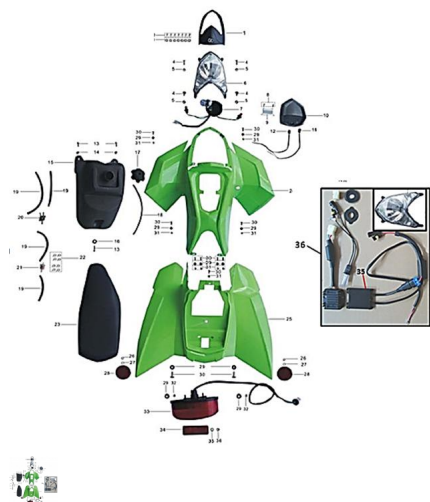

CONJUNTO VESTIMENTA

Rating: Not Rated Yet

Price:

Variant price modifier:

Base price with tax:

Price with discount:

Salesprice with discount:

Sales price:

Sales price without tax:

Discount:

Tax amount:

[Ask a question about this product](#)

Description	Ref.	Título	Código
	1		57-6-01
	6	OPTICA D ELANTERA	57-6-06
	7		57-6-07
	10	TABLERO	57-6-10
	11		57-6-11

ESTRUCTURA : CONJUNTO VESTIMENTA

Ref.	Título	Código
12		57-6-12
15	TANQUE DE COMB USTIBLE	57-6-15
17	TAPA TANQUE DE COMB USTIBLE	57-6-17
18	TUBO GOMA TAPA TANQUE DE COMB USTIBLE	57-6-18
20	GRIFO DE	57-6-20
21	FILTRO DE	57-6-21
23	ASIENTO	57-6-23
24		57-6-24
24		57-6-24R0
24		57-6-24AZ
24		57-6-24BL
24		57-6-24VE
24		57-6-24NE
24		57-6-24NA
25		57-6-25
25		57-6-25
25		57-6-25

ESTRUCTURA : CONJUNTO VESTIMENTA

Ref.	Título	Código
25		57-6-25R0
25		57-6-25AZ
25		57-6-25BL
25		57-6-25VE
25		57-6-25NE
25		57-6-25NA
28		57-6-28
33	FAROL TRASERO	57-6-33
34		57-6-34
35		57-80015
36	KIT	57-80010