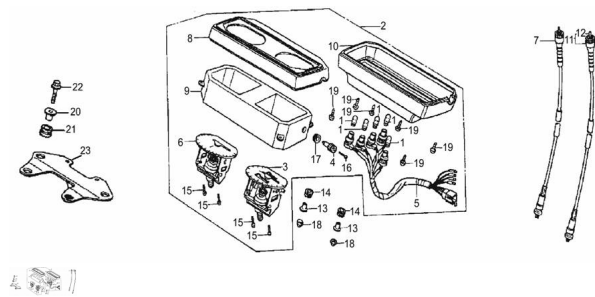

CONJUNTO VELOCIMETRO II

Rating: Not Rated Yet

Price:

Variant price modifier:

Base price with tax:

Price with discount:

Salesprice with discount:

Sales price:

Sales price without tax:

Discount:

Tax amount:

[Ask a question about this product](#)

Description	Ref.	Título	Código
	1	LAMPARA 12V 5W	28-GB/T157 66.3
	2	VELOCIME TRO COMPLETO	28-37000
	3	CUENTAKIL OMETROS	28-37100
	4	NO POSEE ESTA PIEZA	28-37944
	5	CABLEADO DEL VELOC IMETRO	28-37910
	6	TACOMETR O	28-37200
	7	TRIPA DEL TACOMETR O	28-46800
	8	LENTE PRO TECTOR	28-37941