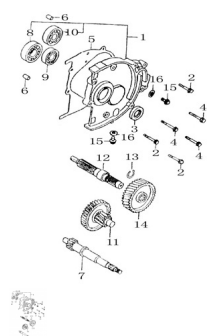

CONJUNTO TRANSMISION

Rating: Not Rated Yet

Price:

Variant price modifier:

Base price with tax:

Price with discount:

Salesprice with discount:

Sales price:

Sales price without tax:

Discount:

Tax amount:

[Ask a question about this product](#)

Description

Ref.	Título	Código
1	TAPA DE TRANSMISION	137-52T-5-3011
2	TORNILLO M6X28	137-GBT1667414
3	RETEN SALIDA 20X32X6	137-52T-5-3012
4	TORNILLO M6X35	137-GB/T166747
5	JUNTA DE TAPA DE TRANSMISION	137-52T-5-305
6	PERNO 8X14	137-52T-1-112
7	EJE PRINCIPAL DE TRANSMISION	137-52T-5-3013
8	RODAMIENTO 6204	137-GB/T 276
9	RODAMIENTO 6202	137-GB/T 276-1
10	RODAMIENTO 6203	137-GB/T 276-2
11	ENGRANAJE DE TRANSMISION	137-52T-5-302