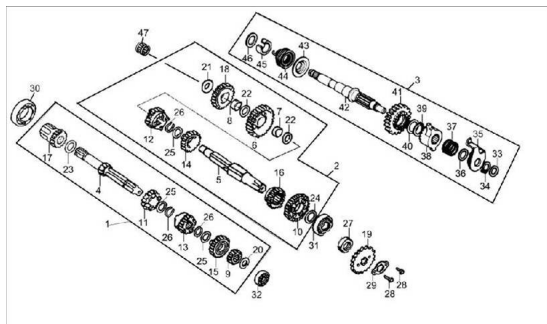

CONJUNTO TRANSMISION

Rating: Not Rated Yet

Price:

Variant price modifier:

Base price with tax:

Price with discount:

Salesprice with discount:

Sales price:

Sales price without tax:

Discount:

Tax amount:

[Ask a question about this product](#)

Description	Ref.	Título	Código
	1	CONJUNTO EJE PRINCIPAL COMPLETO	28-23600
	2	EJE PRIMARIO COMPLETO	28-23700
	3	CONJ EJE PUESTA EN MARCHA COMPLETO	28-27100
	4	EJE SECUN DARIO	28-23611
	5	EJE PRIMARIO	28-23771
	6	ENGRANAJ E CONDUCCI O DE 1º	28-23711