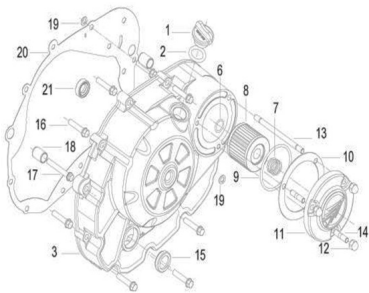

Conjunto tapa lado embrague

Rating: Not Rated Yet

Price:

Variant price modifier:

Base price with tax:

Price with discount:

Salesprice with discount:

Sales price:

Sales price without tax:

Discount:

Tax amount:

[Ask a question about this product](#)

Description	Ref.	Título	Código
	1	Tapón de aceite	
	2	O-ring de 17 x 3,55	
	3	Cubierta lateral derecha (Qianjiang gris)	
	6	Junta tórica 12.5 x 1.8	
	7	Resorte	

Ref.	Título	Código
8	Modulo de elemento filtrante de papel	
9	Junta tórica 52.6 x 2.4	
10	Junta cubierta decorativa	
11	Cubierta decorativa	
12	Tapa tuercas M6	
13	Esparrago	
14	Perno M6 x 12	
15	Visor de aceite	
16	TORNILLO M6 x 30	
17	Tornillo hexagonal M6 x 45	
18	clavijas de	
19		
20	Junta	
21	Sello de aceite	