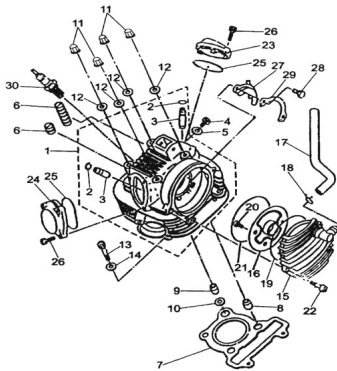

CONJUNTO TAPA DE CILINDRO

Rating: Not Rated Yet

Price:

Variant price modifier:

Base price with tax:

Price with discount:

Salesprice with discount:

Sales price:

Sales price without tax:

Discount:

Tax amount:

[Ask a question about this product](#)

Description	Ref.	Título	Código
	1	UNIDAD TAPA CILINDRO	
	2	CHAVETA	
	3	TUBO GUIA DE VALVULA	
	4	TORNILLO	33-Q/JR YP8-2

MOTOR : CONJUNTO TAPA DE CILINDRO

Ref.	Título	Código
5		
6	POLEA DEL CIGÜEÑAL	
7	JUNTA CABEZA DE CILINDRO	
8	PERNO GUIA 9951 0-14016	33-Q/JR YP9
9	PERNO GUIA	
10	RETEN	
11	TAPA TUERCA	
12		
13	TORNILLO M8X45	
14		
15	UNIDAD	
16	UNIDAD D	
17	DRENAJE DE AIRE	
18	O-RING	
19	O-RING	
20	TORNILLO	33-Q/JR YP8-3
21	O-RING	

Ref.	Título	Código
22	TORNILLO	33-Q/JR YP8-4
23	VALVULA DE COBER TURA SUPERIOR	
24	VALVULA DE COBER TURA INFERIOR	
25	O-RING	
26	TORNILLO M6X18	
27	PLATO DE PRESION	
28	TORNILLO M6X12	
29	VALVULA RESORTE ASIENTO	
30	BUJIA	33-D7RTC