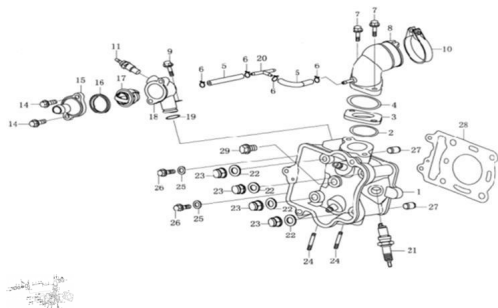

CONJUNTO TAPA DE CILINDRO

Rating: Not Rated Yet

Price:

Variant price modifier:

Base price with tax:

Price with discount:

Salesprice with discount:

Sales price:

Sales price without tax:

Discount:

Tax amount:

[Ask a question about this product](#)

Description

Ref.	Título	Código
1	O-RING 27X2	73-22018
2	JUNTA EMPALME CARBURADOR	73-22019
3	O-RING 29.7X2.8	73-22016
4	CAÑO CURVO DE EMPALME CARURADOR	73-22019-1
5	ABRAZADERA A6.5	73-19999
6	TORNILLO M6X22	73-80013
7	EMPALME CARBURADOR	73-22100
8	TORNILLO M6X18	73-23008
9	CABEZA DE CILINDRO	73-22300
10	SET ABRAZADERAS EMPALME CARBURADOR	73-22200

MOTOR : CONJUNTO TAPA DE CILINDRO

Ref.	Título	Código
11	BULBO DE TEMPERATURA DE AGUA	73-22600
12		
13		
14	TORNILLO M6X16	73-90005
15	TAPA INFERIOR,TERMOSTATO	73-22801
16	ARO DE SEGURIDAD	73-22802
17	COMPONENTES DEL TERMOSTATO	73-22810
18	TERMOSTATO (PARTE SUPERIOR)	73-22803
19	O-RING 14.8X1.9	73-22804
20	CONEXION CAÑO EMPALME CARBURADOR	73-22017
21	BUJIA	73-22400-1
22	ARANDELA 8	73-22012
23	TUERCA M8	73-22013
24	ESPARRAGOS CABEZA DE CILINDRO	73-22007-1
25	ARANDELA 6-D-CR	73-GB848-85-1
26	TORNILLO M6X25	73-21017
27	PASADOR GUIA Ø10X14	73-21005-3
28	JUNTA TAPA CABEZA DE CILINDRO	73-22011
29	TORNILLO INTERNO CABEZA DE CILINDRO	73-22303