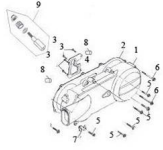

CONJUNTO TAPA CARTER IZQUIERDA

Rating: Not Rated Yet

Price:

Variant price modifier:

Base price with tax:

Price with discount:

Salesprice with discount:

Sales price:

Sales price without tax:

Discount:

Tax amount:

[Ask a question about this product](#)

Description	Ref.	Título	Código
	1	TAPA	
	2	JUNTA DE TAPA	
	3	TORNILLO ST 4.2X8-F-H	
	4	PLACA	
	5	TORNILLO M6X40