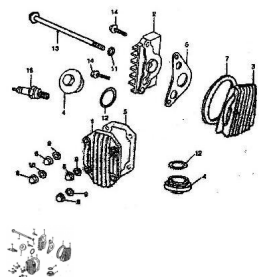

## CONJUNTO TAPA CABEZA DE CILINDRO

Rating: Not Rated Yet

**Price:**

Variant price modifier:

Base price with tax:

Price with discount:

Salesprice with discount:

Sales price:

### Description

Ref.	Título	Código
1	RECUBRIMIENTO SUPERIOR DEL CILINDRO	52-12311
2	RECUBRIMIENTO DERECHO DE TAPA DE CILINDRO	52-12240
3	RECUBRIMIENTO IZQUIERDO DE TAPA DE CILINDRO	52-12242
4	TAPÓN DE VÁLVULA	52-12243
5	JUNTA DE TAPA DE CILINDRO	52-12312
6	JUNTA DERECHA DE TAPA DE CILINDRO	52-12244
7	JUNTA IZQUIERDA DE TAPA DE CILINDRO	52-12245
8	TUERCA DE TAPA	52-12313
9	ARANDELA	52-12344
10	ARANDELA	52-12345
11	ARANDELA	52-12248
12	O-RING	52-12246
13	TORNILLO M6X110	52-12237
14	TORNILLO M6X20	52-GB/T16674-32
15	BUJÍA 1137	52-31510