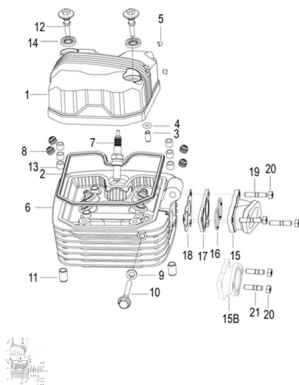

Conjunto tapa cabeza de cilindro

Rating: Not Rated Yet

Price:

Variant price modifier:

Base price with tax:

Price with discount:

Salesprice with discount:

Sales price:

Sales price without tax:

Discount:

Tax amount:

[Ask a question about this product](#)

Description	Ref.	Título	Código
	15B	TUBO DE ADMISION	
	1	TAPA DE VALVULAS	
	2	JUNTA TAPA DE VALULAS	
	3	GUIA	
	4	O RING 6x3	

Ref.	Título	Código
5	TAPON	
6	TAPA DE CILINDRO	
7	BUJIA NGK CR9E	
8	RETEN DE VALVULA	
9		
10	TORNILLO	
11	GUIA	
12	TORNILLO	
13	GOMA AN	
14		
15	TUBO DE ADMISION	
16	O RING	
17	JUNTA DE	
18		
19	PERNO DOBLE	
20	TUERCA 6	
21	TORNILLO TORNILLO	