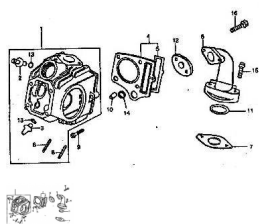

CONJUNTO TAPA CABEZA DE CILINDRO

Rating: Not Rated Yet

Price:

Variant price modifier:

Base price with tax:

Price with discount:

Salesprice with discount:

Sales price: 1,00 \$

Sales price without tax: 1,00 \$

Discount:

Tax amount:

[Ask a question about this product](#)

Description

Ref.	Título	Código
1	RECUBRIMIENTO SUPERIOR DEL CILINDRO	52-12311
2	RECUBRIMIENTO DERECHO DE TAPA DE CILINDRO	52-12240
3	RECUBRIMIENTO IZQUIERDO DE TAPA DE CILINDRO	52-12242
4	TAPÓN DE VÁLVULA	52-12243
5	JUNTA DE TAPA DE CILINDRO	52-12312
6	JUNTA DERECHA DE TAPA DE CILINDRO	52-12244
7	JUNTA IZQUIERDA DE TAPA DE CILINDRO	52-12245
8	TUERCA DE TAPA	52-12313
9	ARANDELA	52-12344
10	ARANDELA	52-12345
11	ARANDELA	52-12248
12	O-RING	52-12246
13	TORNILLO M6X110	52-12237

GRUPO MOTOR : CONJUNTO TAPA CABEZA DE CILINDRO

	Ref.	Título	Código
14		TORNILLO M6X20	52-GB/T16674-32
15		BUJÍA 1137	52-31510