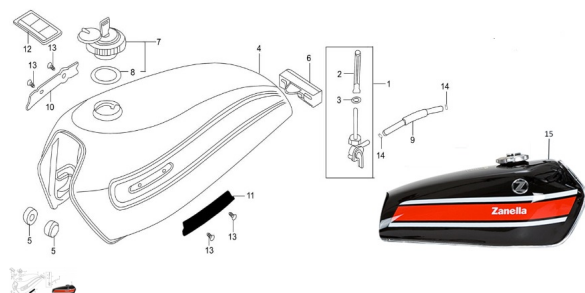

CONJUNTO TANQUE DE NAFTA

Rating: Not Rated Yet

Price:

Variant price modifier:

Base price with tax:

Price with discount:

Salesprice with discount:

Sales price:

Sales price without tax:

Discount:

Tax amount:

[Ask a question about this product](#)

Description	Ref.	Título	Código
	1	CONJUNTO ROBINETE	28-16910
	2	FILTRO DE ROBINETE	28-16912
	3	O-RING DE ROBINETE	28-16913
	4	TANQUE DE NAFTA	28-16610
	5	GOMA AMORTIGUADORA TANQUE DELANTERA	28-16811
	6	GOMA AMORTIGUADORA TANQUE TRASERA	28-16812
	7	TAPA TANQUE	28-48200