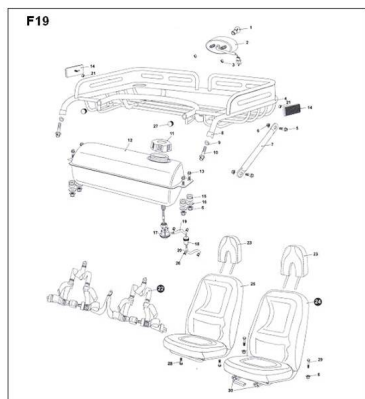

## CONJUNTO TANQUE DE NAFTA, ASIENTOS Y PARRILA TRASERA

Rating: Not Rated Yet

**Price:**

Variant price modifier:

Base price with tax:

Price with discount:

Salesprice with discount:

Sales price:

Sales price without tax:

Discount:

Tax amount:

[Ask a question about this product](#)

Description	Ref.	Título	Código
	12a		
	12b		
	4a	TUBO BANDEJA TRASERA	
	4b	TUBO	

**ESTRUCTURA : CONJUNTO TANQUE DE NAFTA, ASIENTOS Y PARRILA TRASERA**

Ref.	Título	Código
		BANDEJA TRASERA (ROJA)
7a	BRAZO SOPORTE PARRILLA	
7b	BRAZO SOPORTE PARRILLA (ROJA)	
1	LAMPARA LUZ TRASERA	
2	FOCO TRASERO	
3	TUERCA A	
4	TUBO BANDEJA TRASERA (AZUL)	
5	TORNILLO	
6	TUERCA A	
7	BRAZO SOPORTE PARRILLA (AZUL)	
8	TUBO ASIENTO 32	
9		
10	BULON M8 X1.25X55	
11	TAPA TANQUE DE COMB USTIBLE	
12		

Ref.	Título	Código
13	TORNILLO	
14		
15	SOPORTE TANQUE DE COMB USTIBLE	
16		
17	PASO DE	
18	FILTRO DE NAFTA	
19		
20		
21	TUERCA M6	
22	CUERDA DE SEGUR IDAD	
23		
24		
25		
26		
27	TAPON	
28	TORNILLO	
29	TORNILLO	