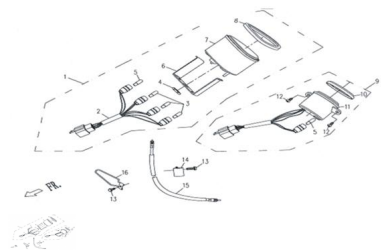

CONJUNTO TABLERO

Rating: Not Rated Yet

Price:

Variant price modifier:

Base price with tax:

Price with discount:

Salesprice with discount:

Sales price:

Sales price without tax:

Discount:

Tax amount:

[Ask a question about this product](#)

Description

Ref.	Título	Código
1	VELOCIMETRO	73-519-17
2	INST. ELECTRICA VELOCIMETRO	73-519-17-1
3	CRUCETA CON CAÑO VELA	74-80180
4	TUERCA SUJETA CUENTAKILOMETROS	73-519-17-2
5	CRUCETA CON CAÑO VELA	74-80180
6	SOPORTE VELOCIMETRO	73-519-17-3
7	CUERPO CUENTAKILOMETRO	73-519-17-4
8	CAJA VELOCIMETRO	73-519-17-5
9	INDICADOR DE NAFTA	73-519-17-6
10	ANILLO EMBLEMA, MEDIDOR DE NAFTA	73-519-17-7
11	CAJA MEDIDOR DE NAFTA	73-519-17-8
12	TORNILLO TOMACORRIENTE	73-519-17-9
13	TORNILLO	73-GB5789-1
14	ABRAZDERA CIRCULAR	73-519-08
15	TRANSMISION VELOCIMETRO	73-519-17-10
16	SOPORTE CABLE	73-519-05