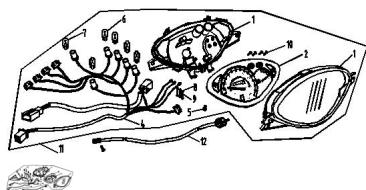

## CONJUNTO TABLERO

Rating: Not Rated Yet

**Price:**

Variant price modifier:

Base price with tax:

Price with discount:

Salesprice with discount:

Sales price:

### Description

Ref.	Título	Código
1	BASE ARMADURA VELOCÍMETRO	50-37750
2	LAMINA INDICADORES DEL TABLERO	50-37730
3	TAPA DE ACRÍLICO VELOCÍMETRO	50-37741
4	MANOJO DE CABLES VELOCÍMETRO	50-37500
5	TORNILLO M4 X 10	50-GB/T9074.1
6	LÁMPARA 12V 1,7W	50-GB/T15766.3
7	LÁMPARA 12V 3W	50-GB/T15
8	ARANDELA M3	50-GB/T93

## ESTRUCTURA : CONJUNTO TABLERO

---

	Ref.	Título		Código
9		TORNILLO M3 X 25		50-GB/T818
10		TORNILLO M3 X 25		50-GB/T818
11		TABLERO INSTRUMENTAL ARMADO		50-37000
12		TRANSMISION VELOCÍMETRO		50-46700