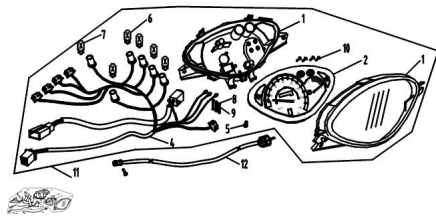

CONJUNTO TABLERO

Rating: Not Rated Yet

Price:

Variant price modifier:

Base price with tax:

Price with discount:

Salesprice with discount:

Sales price:

Sales price without tax:

Discount:

Tax amount:

[Ask a question about this product](#)

Description

Ref.	Título	Código
1	BASE ARMADURA VELOCÍMETRO	50-37750
2	LAMINA INDICADORES DEL TABLERO	50-37730
3	TAPA DE ACRÍLICO VELOCÍMETRO	50-37741
4	MANOJO DE CABLES VELOCÍMETRO	50-37500
5	TORNILLO M4 X 10	50-GB/T9074.1
6	LÁMPARA 12V 1,7W	50-GB/T15766.3
7	LÁMPARA 12V 3W	50-GB/T15
8	ARANDELA M3	50-GB/T93
9	TORNILLO M3 X 25	50-GB/T818
10	TORNILLO M3 X 25	50-GB/T818
11	TABLERO INSTRUMENTAL ARMADO	50-37000
12	TRANSMISION VELOCÍMETRO	50-46700