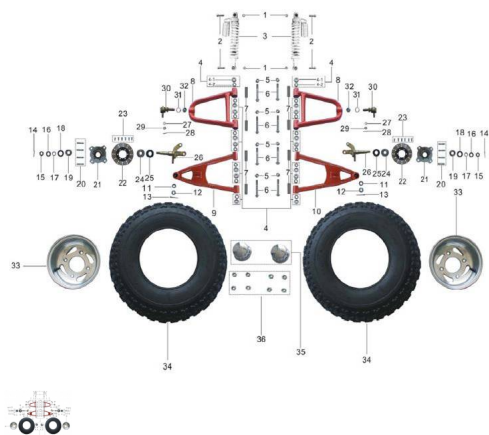

## CONJUNTO SUSPENSION Y RODADO DELANTERO

Rating: Not Rated Yet

**Price:**

Variant price modifier:

Base price with tax:

Price with discount:

Salesprice with discount:

Sales price:

Sales price without tax:

Discount:

Tax amount:

[Ask a question about this product](#)

Description	Ref.	Título	Código
	3		54-3-03
	8	PARRILLA SUPERIOR	54-3-08
	9	PARRILLA INFERIOR	54-3-09
	10	PARRILLA INFERIOR DERECHA	54-3-10
	21	MAZA RUEDA DE	54-3-21

**ESTRUCTURA : CONJUNTO SUSPENSION Y RODADO DELANTERO**

---

Ref.	Título	Código
		LANTERA
22	DISCO FRENO DE LANTERO	54-3-22
26	PUNTA DE EJE	54-3-26
30	ROTULA	54-3-30
33	LLANTA D ELANTERA	54-3-33
33	LLANTA D ELANTERA (ACERO)	54-3-33-1
34		54-3-34
36	BULONES LLANTA D ELANTERA	54-3-36