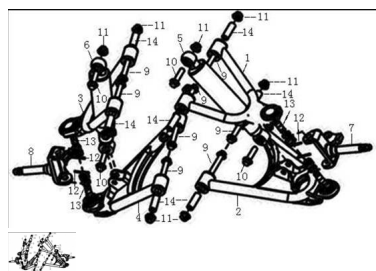

CONJUNTO SUSPENSION DELANTERA

Rating: Not Rated Yet

Price:

Variant price modifier:

Base price with tax:

Price with discount:

Salesprice with discount:

Sales price:

Sales price without tax:

Discount:

Tax amount:

[Ask a question about this product](#)

Description	Ref.	Título	Código
	1	PARRILLA	1-525204
	2	PARRILLA	1-525205
	3	PARRILLA	1-525301
	4	PARRILLA	1-525302
	5	C. AMORTI GUADOR	1-505100

ESTRUCTURA : CONJUNTO SUSPENSION DELANTERA

Ref.	Título	Código
6	C. AMORTI GUADOR	1-505100-1
7	PUNTA DE EJE	1-525400
8	PUNTA DE EJE DERECHA	1-525500
9	TORNILLO M10 X 60	1-SB1060
10	TORNILLO M10 X 40	
11	TUERCA M10 X 1,25	
12	CHAVETA Ø2,5 X 30	1-X02E30
13	TUERCA M12 X 1,25	1-ME1200
14	BUJE Ø14 X 10 X 41	1-80085