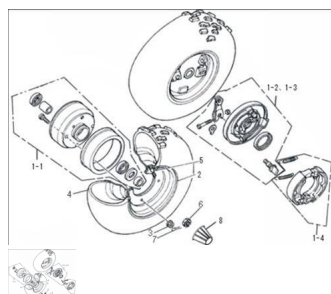

CONJUNTO RUERDA DELANTERA

Rating: Not Rated Yet

Price:

Variant price modifier:

Base price with tax:

Price with discount:

Salesprice with discount:

Sales price:

Sales price without tax:

Discount:

Tax amount:

[Ask a question about this product](#)

Description	Ref.	Título	Código
	1-1	C. FENO D	1-406300
	1-2	MAZA FRENO DE LANTERO	1-406401
	1-3	MAZA FRENO DE LANTERO DERECHO	1-406501
	1-4	ZAPATA FRENO DE LANTERO	1-406200
	2	C. RUERDA D ELANTERA	1-401100