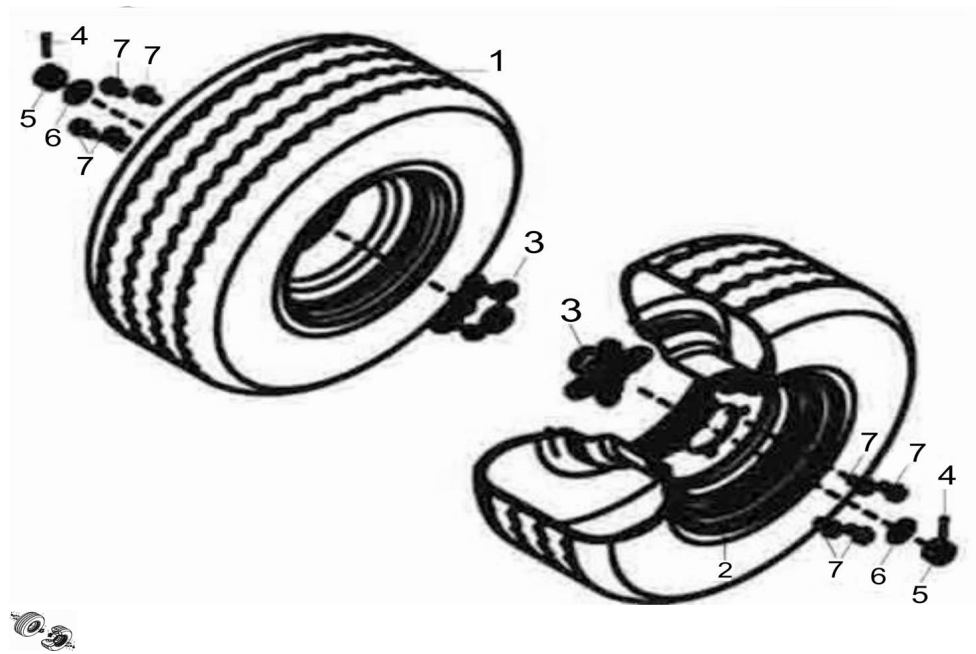

## CONJUNTO RUEDA TRASERA

Rating: Not Rated Yet

**Price:**

Variant price modifier:

Base price with tax:

Price with discount:

Salesprice with discount:

Sales price:

Sales price without tax:

Discount:

Tax amount:

[Ask a question about this product](#)

Description	Ref.	Título	Código
	1	CUBIERTA RUEDA TRASERA	1-404001
	2	LLANTA RUEDA TRASERA	1-403001
	3	CENTRO RUEDA TRASERA	1-403071

**ESTRUCTURA : CONJUNTO RUEDA TRASERA**

---

Ref.	Título	Código	
4	CHAVETA 2,5 X 30		
5	TUERCA M16 X 1,5	1-ME1600	
6		1-115005-1	
7	TUERCA M8 X 20	1-SB0820	