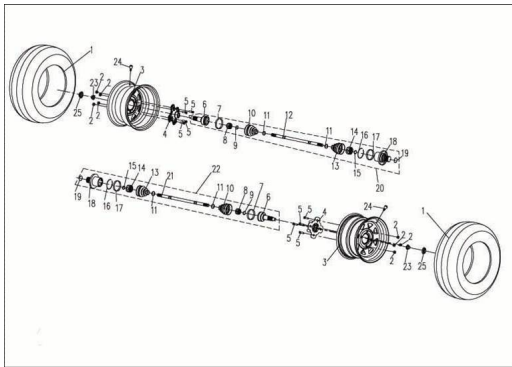

CONJUNTO RUEDA TRASERA

Rating: Not Rated Yet

Price:

Variant price modifier:

Base price with tax:

Price with discount:

Salesprice with discount:

Sales price:

Sales price without tax:

Discount:

Tax amount:

[Ask a question about this product](#)

Description	Ref.	Título	Código
	1	CUBIERTA TRASERA 25X10.0-12	8-80005
	2	TUERCA DE EJE DE LLANTA	
	3	LLANTA TRASERA	
	4	SOPORTE DE MONTAJE DE RUEDA TRASERA	
	5	TORNILLO DE