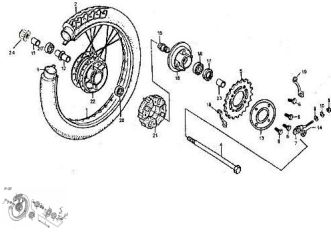

CONJUNTO RUEDA TRASERA

P-27

Rating: Not Rated Yet

Price:

Variant price modifier:

Base price with tax:

Price with discount:

Salesprice with discount:

Sales price:

Sales price without tax:

Discount:

Tax amount:

[Ask a question about this product](#)

Description

	Ref.	Título		Código
1		ARO DE LLANTA RUEDA TRASERA 1,6X17	51-41203	
2		CUBIERTA RUEDA TRASERA 2,75-17-4PR	51-41271	
3		CAMARA RUEDA TRASERA 80/100-14	51-41272	
4		EJE RUEDA TRASERA	51-41212	
5		CORONA RUEDA TRASERA	51-41241	
6		TORNILLO M8X30	52-GB/T70.1	
7		AJUSTADOR RUEDA TRASERA	51-53310	
8		TUERCA M6	52-GB/T 812	

ESTRUCTURA : CONJUNTO RUEDA TRASERA

	Ref.	Título		Código
9		ARANDELA 6		52-GB/T95
10		ARANDELA 6		52-GB/T93
11		BUJE DISTANCIADOR DERECHO RUEDA TRASERA		51-44214
12		DISTANCIADOR INTERNO RUEDA TRASERA		52-41204
13		PROTECTOR DE CADENA		51-41249
14		TUERCA		52-GB/T812-3
15		BUJE DENTADO		52-41243
16		PORTACORONA		52-4124A
17		RETEN 26X40X6,5		52-41251
18		RODAMIENTO 6230E		52-GB/T 276
19		PLACA DE SUJECIÓN		52-41248
20		RODAMIENTO 6301-RS		52-GB/T 276-1
21		PASTILLA AMORTIGUANTE		51-41202
22		MAZA RUEDA TRASERA		51-41201
23		BUJE IZQUIERDO, RUEDA TRASERA		51-41213
24		TUERCA M12X1,25		52-GB/T6177-2