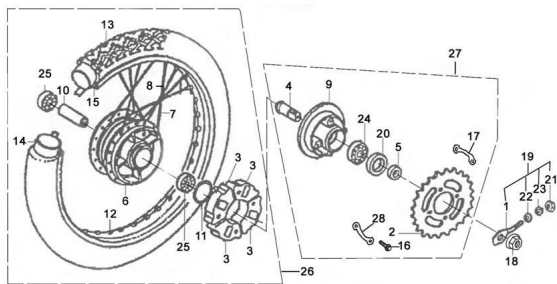

CONJUNTO RUEDA TRASERA

Rating: Not Rated Yet

Price:

Variant price modifier:

Base price with tax:

Price with discount:

Salesprice with discount:

Sales price:

Sales price without tax:

Discount:

Tax amount:

[Ask a question about this product](#)

Description

Ref.	Título	Código
1	TENSOR DE CADENA	50-61411
2	CORONA	50-68521
3	MANCHON PORTACORONA	50-64253
4	CENTRO RUEDA DENTADA TRASERA	50-68953