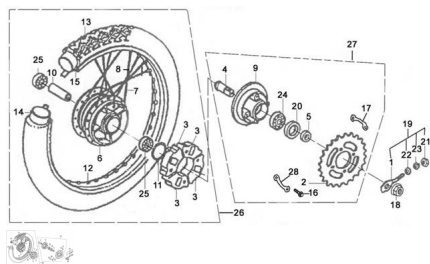

CONJUNTO RUEDA TRASERA

Rating: Not Rated Yet

Price:

Variant price modifier:

Base price with tax:

Price with discount:

Salesprice with discount:

Sales price:

Sales price without tax:

Discount:

Tax amount:

[Ask a question about this product](#)

Description

	Ref.	Título		Código
1		TENSOR DE CADENA		50-61411
2		CORONA		50-68521
3		MANCHON PORTACORONA		50-64253
4		CENTRO RUEDA DENTADA TRASERA		50-68953