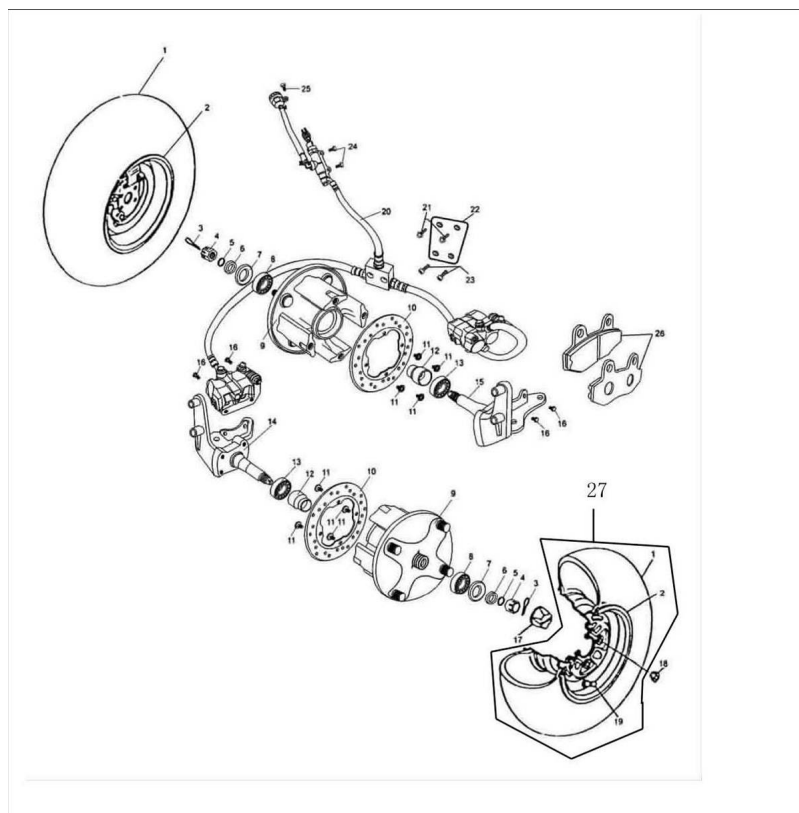

CONJUNTO RUEDA DELANTERA

Rating: Not Rated Yet

Price:

Variant price modifier:

Base price with tax:

Price with discount:

Salesprice with discount:

Sales price:

Sales price without tax:

Discount:

Tax amount:

[Ask a question about this product](#)

Description	Ref.	Título	Código
	1	GOMA DEL	

ESTRUCTURA : CONJUNTO RUEDA DELANTERA

Ref.	Título	Código
		ANTERA
2	LLANTA D ELANTERA	
3	CHAVETA DE CIERRE	
4	TUERCA M14	
5	O-RING 17X1,8G	
6	TUBO BUJE	
7	RETEN	
8		33-GB/T 276-8
9		
10	FRENO DISCO	
11		
12	TUBO BUJE	
13		33-GB/T 276-9
14		
15		
16	TORNILLO M8X12	33-GB/T 166
17		

ESTRUCTURA : CONJUNTO RUEDA DELANTERA

Ref.	Título	Código	
18			
19	VÁLVULA DE AIRE		
20	FRENO		
21	TORNILLO M5X16		
22	LIQUIDO D		
23	TORNILLO M6X25	33-GB/T 70.	
24	TORNILLO M6X16		
25	TORNILLO M6X21		
26	C.		
27			