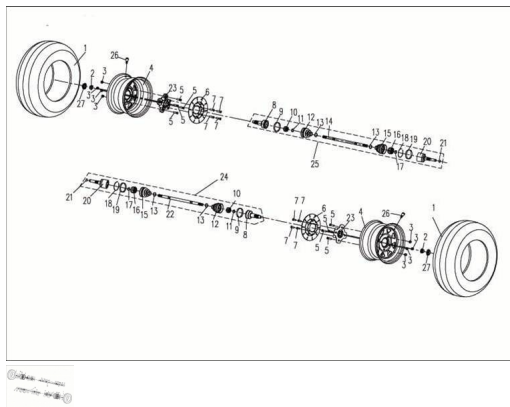

CONJUNTO RUEDA DELANTERA

Rating: Not Rated Yet

Price:

Variant price modifier:

Base price with tax:

Price with discount:

Salesprice with discount:

Sales price:

Sales price without tax:

Discount:

Tax amount:

[Ask a question about this product](#)

Description	Ref.	Título	Código
	1	CUBIERTA	8-80010
	2	TUERCA DE EJE DE LLANTA	
	3	TUERCA DE MONTAJE DE LLANTA	
	4	LLANTA D ELANTERA