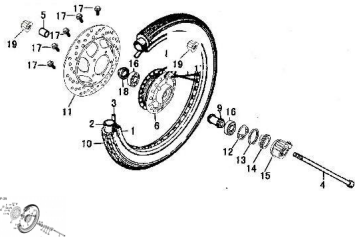

## CONJUNTO RUEDA DELANTERA

P-25

Rating: Not Rated Yet

**Price:**

Variant price modifier:

Base price with tax:

Price with discount:

Salesprice with discount:

Sales price:

Sales price without tax:

Discount:

Tax amount:

[Ask a question about this product](#)

Description

Ref.	Título	Código
1	ARO DE LLANTA DELANTERA 1,6X17	51-41103
2	CAMARA DELANTERA 2,75-17	51-41172
3	ARO DE GOMA	51-41173
4	EJE DE RUEDA DELANTERA	51-41112
5	BUJE DISTANCIADOR RUEDA DELANTERA	51-41113
6	MAZA DELANTERA COMPLETA	51-41101
7	RAYOS EXTERIORES	51-41106
8	RAYOS INTERIORES	51-41106-1
9	DISTANCIADOR INTERNO	51-41180

# ESTRUCTURA : CONJUNTO RUEDA DELANTERA

---

	Ref.	Título		Código
10		CUBIERTA DELANTERA 2,75-17-4PR	51-41171	
11		DISCO DE FRENO DELANTERO	51-44111	
12		ARANDELA REENVIO	51-41131	
13		RETEN	51-41132	
14		ENGRANAJE VELOCIMETRO	51-41133	
15		REENVIO	51-41140	
16		RODAMIENTO 160300	52-GB/T279	
17		TORNILLO M8X30	51-GB/T 16674-3	
18		RETEN	51-41107	
19		TUERCA M12X1,25	52-GB/T6177-1	