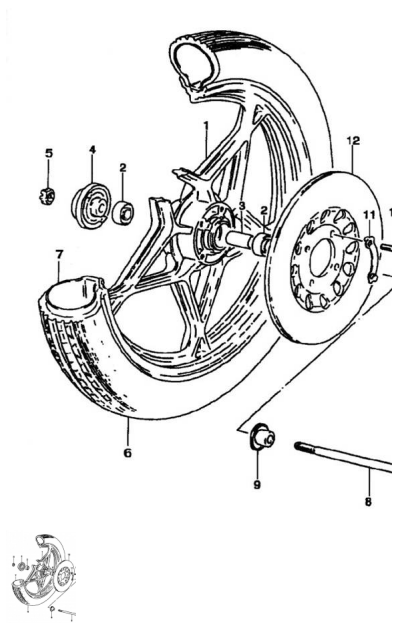

CONJUNTO RUEDA DELANTERA

Rating: Not Rated Yet

Price:

Variant price modifier:

Base price with tax:

Price with discount:

Salesprice with discount:

Sales price:

Sales price without tax:

Discount:

Tax amount:

[Ask a question about this product](#)

Description

Ref.	Título	Código
1	LLANTA, RUEDA DEL	53-41110

ESTRUCTURA : CONJUNTO RUEDA DELANTERA

Ref.	Título	Código
	ANTERA	
2	DISTANCIA DOR	53-41112
3	RODAMIEN TO	53-41161
4	REENVIO	53-41150
5	TUERCA M8	53-GB618
6	CUBIERTA DELANTER A	53-41121
7	CAMARA, CUBIERTA DELANTER A	53-41122
8	EJE RUEDA DELANTER A	53-41111
9	DISTANCIA DOR	53-41112
10	TORNILLO INTERIOR M8X28	53-GB70
11	CHAPA DE BLOQUEO TORNILLO DISCO DE FRENO	53-44103
12	DISCO DE FRENO DEL ANTERO	53-44101