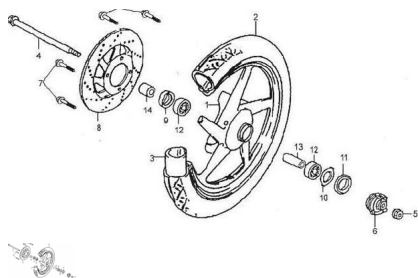

## CONJUNTO RUEDA DELANTERA (FRENO DISCO)

Rating: Not Rated Yet

**Price:**

Variant price modifier:

Base price with tax:

Price with discount:

Salesprice with discount:

Sales price:

Sales price without tax:

Discount:

Tax amount:

[Ask a question about this product](#)

Description

	Ref.	Título	Código
1		LLANTA DELANTERA ALEACION	25-80020
2		CUBIERTA DELANTERA 2,50X17	25-44711-FYG-1
3		CAMARA DELANTERA	25-44712
4		EJE, RUEDA DELANTERA (FRENO DISCO)	25-4431-FY
5		TUERCA M10	25-GB6187-86
6		CONJUNTO REENVIO	25-448
7		TORNILLO M8 X 25	25-468

# ESTRUCTURA : CONJUNTO RUEDA DELANTERA (FRENO DISCO)

---

	Ref.	Título		Código
8		DISCO DE FRENO		25-45351
9		RETEN DE ACEITE 17 X 31 X 8		25-44315
12		RODAMIENTO 6301		25-GB/T276-94
13		BUJE IZQUIERDO RUEDA DELANTERA		25-44615
14		DISTANCIADOR		25-44312
15		LLANTA DELANTERA ALEACION ARMADA		25-900-7