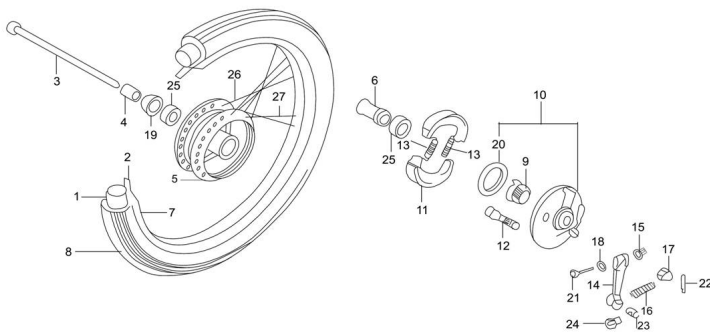

CONJUNTO RUEDA DELANTERA

Rating: Not Rated Yet

Price:

Variant price modifier:

Base price with tax:

Price with discount:

Salesprice with discount:

Sales price:

Sales price without tax:

Discount:

Tax amount:

[Ask a question about this product](#)

Description	Ref.	Título	Código
	1	CAMARA D ELANTERA	28-54800
	2	ARO DE LLANTA DE LANTERA	28-54911
	3	EJE TRASERO	28-54311
	4	ESPACIAD OR DE RUEDA DEL ANTERA	28-54321
	5	CUBO DE RUEDA DEL ANTERA	28-54620
	6	ESPACIAD OR DE RUEDA DEL	28-54211