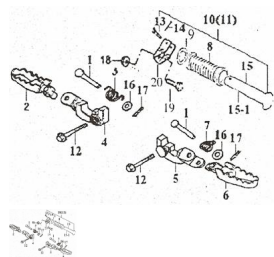

CONJUNTO PEDALIN ACOMPAÑANTE

Rating: Not Rated Yet

Price:

Variant price modifier:

Base price with tax:

Price with discount:

Salesprice with discount:

Sales price:

Sales price without tax:

Discount:

Tax amount:

[Ask a question about this product](#)

Description

	Ref.	Título		Código
1		PIVOTE 8*40	18-GB/T882	
2		PEDALIN DELANTERO IZQUIERDO ZTT 200	18-42540	
3		RESORTE TRASERO,REPOSAPIES DELANTERO-DERECHO	18-42511	
4		SOPORTE DELANTERA DEL REPOSAPIES,IZQUIERDO	18-42530