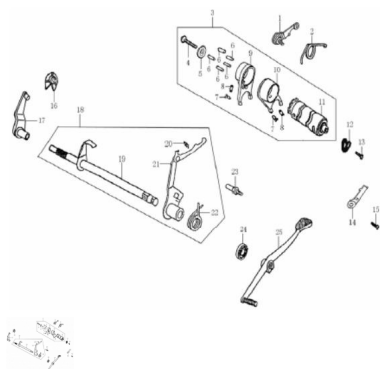

## CONJUNTO PEDAL DE CAMBIOS

Rating: Not Rated Yet

**Price:**

Variant price modifier:

Base price with tax:

Price with discount:

Salesprice with discount:

Sales price:

Sales price without tax:

Discount:

Tax amount:

[Ask a question about this product](#)

Description	Ref.	Título	Código
	1	TOPE DE CAMBIOS	54-2434A
	2	RESORTE TOPE DE CAMBIOS	54-24304
	3		54-24200
	4	TORNILLO M6X20	54-B0081-3
	5	PLATILLO TOPE TAMBOR	54-24219
	6	AGUJA TAMBOR P	54-91522

**MOTOR : CONJUNTO PEDAL DE CAMBIOS**

---

Ref.	Título	Código
7	SEGURO AGUJA, CAMBIOS	54-24103
8	AGUJA GUIA CAMBIOS	54-24102
9		54-24104
10		54-24106
11	TAMBOR	54-24213
12		54-88004
13	TORNILLO	54-91149
14		54-88002
15	TORNILLO M6X12	54-B0082-2
16	PLATILLO	54-2245A
17	BRAZO PLATILLO DE POSIO NADOR	54-2242A
18		54-24300
19	EJE PALANCA DE CAMBIOS	54-24301
20	RESORTE, BRAZO PO	54-24318
21	BRAZO PALANCA DE CAMBIOS	54-2432A
22	RESORTE DE TORSION, PEDAL DE CAMBIOS	54-24302
23	TORNILLO M8X11	54-91117
24	RETEN, PEDAL DE CAMBIOS 11.6X24X1	54-90301

MOTOR : CONJUNTO PEDAL DE CAMBIOS

---

Ref.	Título	Código
	25	PEDAL DE CAMBIOS
		54-24400