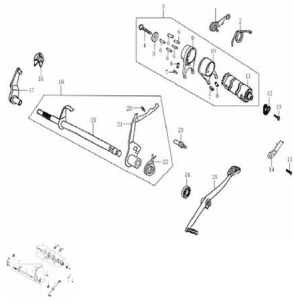

CONJUNTO PEDAL DE CAMBIOS

Rating: Not Rated Yet

Price:

Variant price modifier:

Base price with tax:

Price with discount:

Salesprice with discount:

Sales price:

Sales price without tax:

Discount:

Tax amount:

[Ask a question about this product](#)

Description	Ref.	Título	Código
	1	TOPE DE CAMBIOS	54-2434A
	2	RESORTE TOPE DE CAMBIOS	54-24304
	3		54-24200
	4	TORNILLO M6X20	54-B0081-3
	5	PLATILLO TOPE TAMBOR	54-24219
	6	AGUJA TAMBOR P	54-91522
	7	SEGURO AGUJA,	54-24103

MOTOR : CONJUNTO PEDAL DE CAMBIOS

Ref.	Título	Código
		CAMBIOS
8	AGUJA GUIA CAMBIOS	54-24102
9		54-24104
10		54-24106
11	TAMBOR	54-24213
12		54-88004
13	TORNILLO	54-91149
14		54-88002
15	TORNILLO M6X12	54-B0082-2
16	PLATILLO	54-2245A
17	BRAZO PLATILLO DE POSIO NADOR	54-2242A
18		54-24300
19	EJE PALANCA DE CAMBIOS	54-24301
20	RESORTE, BRAZO PO	54-24318
21	BRAZO PALANCA DE CAMBIOS	54-2432A
22	RESORTE DE TORSION, PEDAL DE CAMBIOS	54-24302
23	TORNILLO M8X11	54-91117
24	RETEN, PEDAL DE CAMBIOS 11.6X24X1	54-90301
25	PEDAL DE CAMBIOS	54-24400