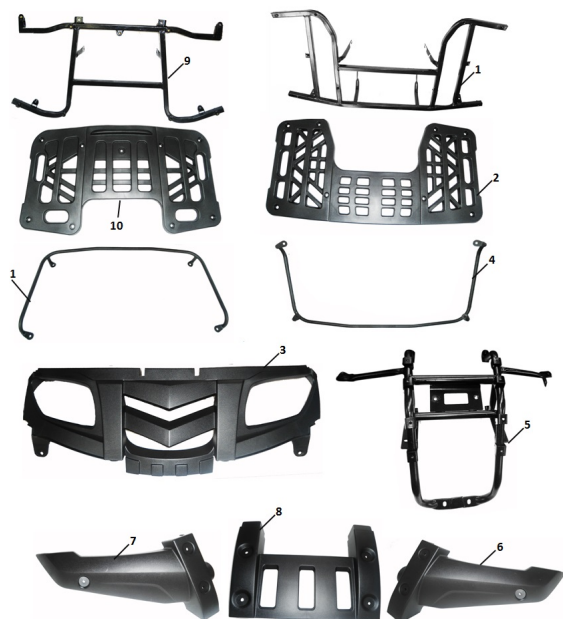

## CONJUNTO PARRILLAS PORTAEQUIPAJE

Rating: Not Rated Yet

**Price:**

Variant price modifier:

Base price with tax:

Price with discount:

Salesprice with discount:

Sales price:

Sales price without tax:

Discount:

Tax amount:

[Ask a question about this product](#)

Description	Ref.	Título	Código
	1	PARRILLA	188-80145
	2		188-80150

**ESTRUCTURA : CONJUNTO PARRILLAS PORTAEQUIPAJE**

---

Ref.	Título	Código	
	3	PANEL DEL PORT	188-33118
	4	MANIJA DE ELEVACIÓN TRASERA	188-80165
	5		188-33141
	6		188-34392
	7		
	8		188-80140
	9	PARRILLA	188-33112
	10		188-33117
	11	MANIJA DE ELEVACIÓN DEL ANTERA	188-33122