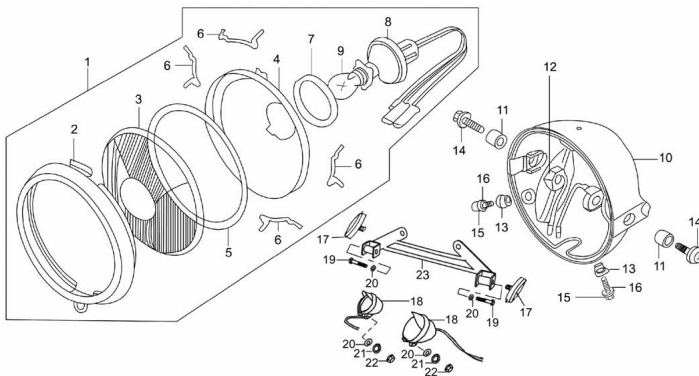

CONJUNTO OPTICA DELANTERA

Rating: Not Rated Yet

Price:

Variant price modifier:

Base price with tax:

Price with discount:

Salesprice with discount:

Sales price:

Sales price without tax:

Discount:

Tax amount:

[Ask a question about this product](#)

Description	Ref.	Título	Código
	1	CONJUNTO FAROL DEL ANTERO	28-33100
	2	BISEL SUJETA LENTE FAROL DEL ANTERO	28-33150
	3	LENTE FAROL DEL ANTERO	28-33131
	4	CARCAZA REFLECTORA LUZ DE LANTERA	28-33132