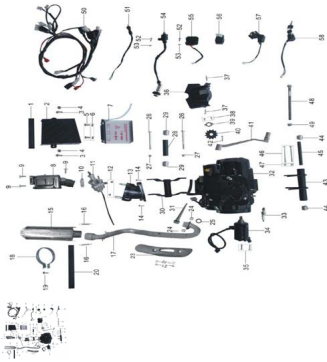

CONJUNTO MOTOR Y SILENCIADOR

Rating: Not Rated Yet

Price:

Variant price modifier:

Base price with tax:

Price with discount:

Salesprice with discount:

Sales price:

Sales price without tax:

Discount:

Tax amount:

[Ask a question about this product](#)

Description	Ref.	Título	Código
	1	GOMA SOPORTE BATERIA	57-2-01
	2		57-2-02
	7	BATERIA 9AH	57-2-07
	8	FILTRO DE AIRE	57-2-08
	11		57-2-11
	11		57-2-11-1
	13	TUBO DE	57-2-13