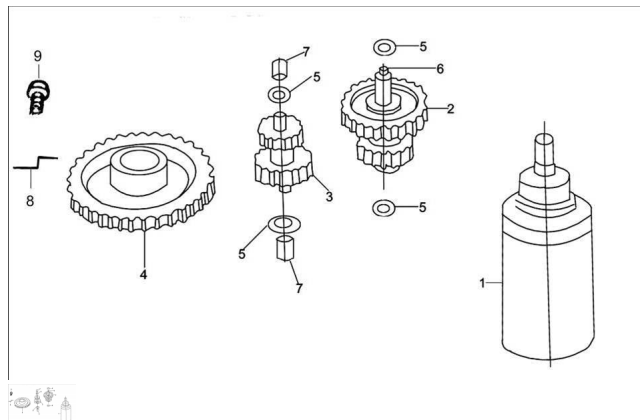

CONJUNTO MOTOR DE ARRANQUE

Rating: Not Rated Yet

Price:

Variant price modifier:

Base price with tax:

Price with discount:

Salesprice with discount:

Sales price:

Sales price without tax:

Discount:

Tax amount:

[Ask a question about this product](#)

Description	Ref.	Título	Código
	1	MOTOR DE ARRANQUE	28-34700
	2	ENGRANAJ E DOBLE ARRANQUE 1	28-28310
	3	ENGRANAJ E DOBLE ARRANQUE 2	28-28331
	4	ENGRANAJ E DE ARRANQUE MAYOR	28-28150
	5	ARANDELA	28-28312
	6	EJE ENGRA	28-28320