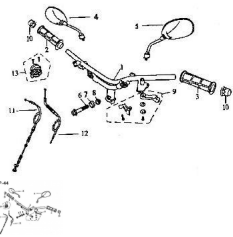

CONJUNTO MANUBRIO

P-44

Rating: Not Rated Yet

Price:

Variant price modifier:

Base price with tax:

Price with discount:

Salesprice with discount:

Sales price:

Sales price without tax:

Discount:

Tax amount:

[Ask a question about this product](#)

Description

Ref.	Título	Código
1	MANUBRIO	52-61111
2	PUÑO DERECHO ACELERADOR	52-61121
3	PUÑO IZQUIERDO	52-6113A
4	ESPEJO RETROVISOR IZQUIERDO	52-83320
5	ESPEJO RETROVISOR DERECHO	52-83330
6	TORNILLO M10X50	52-GB/T 16674-18
7	PERNO CONECTOR DE LA BARRA DE DIRECCIÓN	52-62114
8	TUERCA M10	52-GB/T 6187.1-2
9	CABLE DEL CEBADOR	52-61060
10	TAPÓN DECORADOR	52-61122
11	CABLE DEL CEBADOR	52-6130A
12	CABLE DEL ACELERADOR	52-6106A

ESTRUCTURA : CONJUNTO MANUBRIO

	Ref.	Título	Código
13		SOPORTE ACELERADOR	52-61132