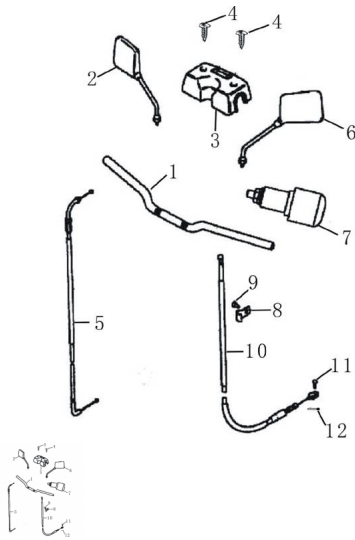

CONJUNTO MANUBRIO

Rating: Not Rated Yet

Price:

Variant price modifier:

Base price with tax:

Price with discount:

Salesprice with discount:

Sales price:

Sales price without tax:

Discount:

Tax amount:

[Ask a question about this product](#)

Description	Ref.	Título	Código
	1	MANUBRIO	53-61110-1
	2	ESPEJO RE TROVISOR DERECHO	53-84220
	3	BASTIDOR LLAVE DE ARRANQUE	53-72361
	4	TORNILLO M6X12	53-GB819
	5	CABLE ACE LERADOR	53-61410