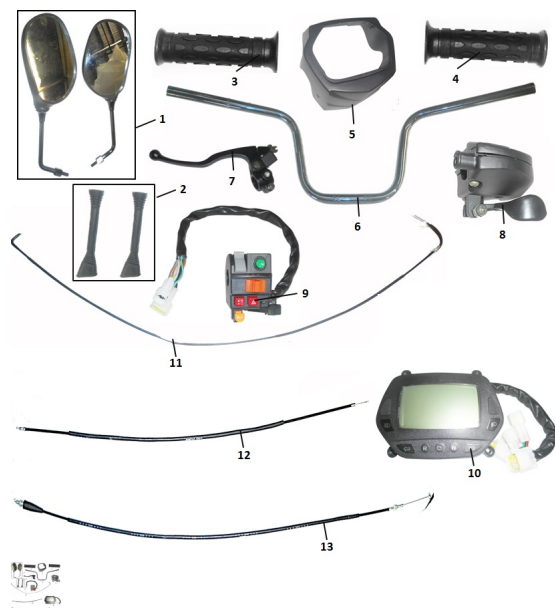

## CONJUNTO MANILLARES

Rating: Not Rated Yet

**Price:**

Variant price modifier:

Base price with tax:

Price with discount:

Salesprice with discount:

Sales price:

Sales price without tax:

Discount:

Tax amount:

[Ask a question about this product](#)

Description	Ref.	Título	Código
	1	ESPEJO R	188-36049
	2	GOMA DEL ESPEJO R	188-36059

**ESTRUCTURA : CONJUNTO MANILLARES**

---

Ref.	Título	Código	
	3	PUÑO	188-32018
	4	PUÑO DERECHO	188-32019
	5	TAPA DEC ORATIVA DEL TABLERO	188-34169
	6		188-32002
	7	PALANCA DE FRENO TRASERO	188-27151
	8	COMANDO	188-80090
	9	MANILLAR	188-80013
	10	TABLERO	188-28137
	11	CABLE DE FRENO TRASERO	188-29137
	12	CABLE CEBADOR	188-32032
	13	CABLE AC	188-17121