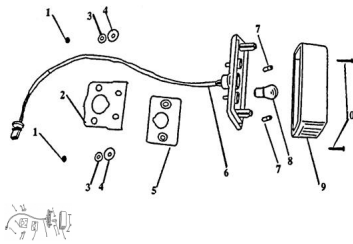

CONJUNTO LUZ TRASERA I

Rating: Not Rated Yet

Price:

Variant price modifier:

Base price with tax:

Price with discount:

Salesprice with discount:

Sales price:

Sales price without tax:

Discount:

Tax amount:

[Ask a question about this product](#)

Description	Ref.	Título	Código
	1	TUERCA M8	
	2	SOPORTE DE LUZ TRASERA	15-33741
	3		
	4		15-33715
	5	TOPE DE GOMA	15-33714
	6	TOMA DE LUZ TRASERA	15-33720
	7	FOCO