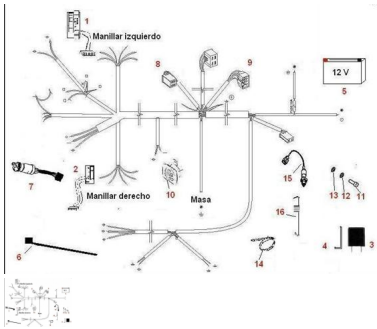

CONJUNTO INSTALACION ELECTRICA

Rating: Not Rated Yet

Price:

Variant price modifier:

Base price with tax:

Price with discount:

Salesprice with discount:

Sales price:

Sales price without tax:

Discount:

Tax amount:

[Ask a question about this product](#)

Description	Ref.	Título	Código
	1	Llave de luces / Bocina / Parada motor	
	2	LAVE LUCES DE GIRO.	
	3	Destellador 12V (2 patas)	
	4	Soporte destellador	
	5	Batería