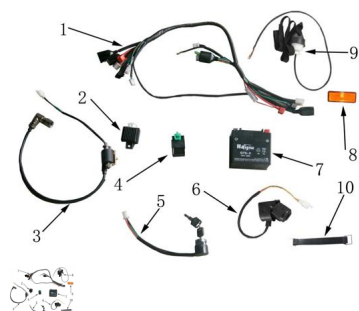

CONJUNTO INSTALACION ELECTRICA

Rating: Not Rated Yet

Price:

Variant price modifier:

Base price with tax:

Price with discount:

Salesprice with discount:

Sales price:

Sales price without tax:

Discount:

Tax amount:

[Ask a question about this product](#)

Description	Ref.	Título	Código
	1	C. INSTALACION	
	2		
	3	BOBINA DE ENCENDIDO	
	4	CDI	
	5	LLAVE DE	

ESTRUCTURA : CONJUNTO INSTALACION ELECTRICA

Ref.	Título	Código	
	6	RELAY	
	7	BATERIA	
	8	LUZ REFL ECTORA	
	9	SWITCH PARADA	
	10	CINTA SUJ ETADOR BATERIA	