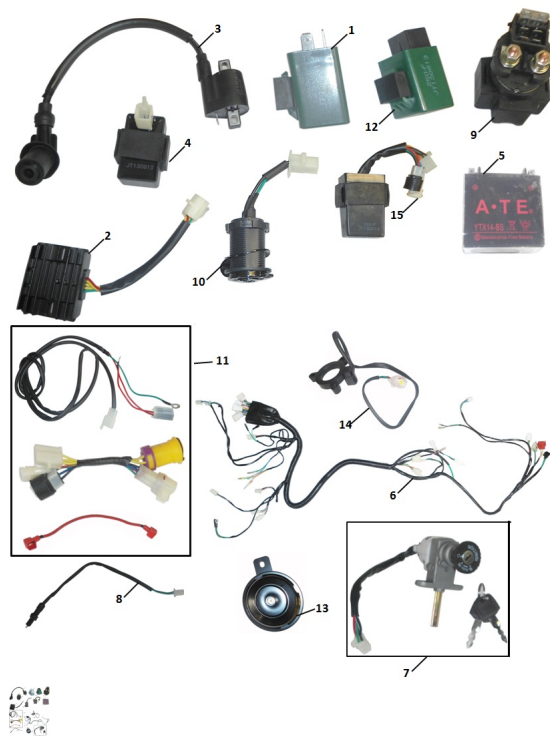

CONJUNTO INSTALACION ELECTRICA

Rating: Not Rated Yet

Price:

Variant price modifier:

Base price with tax:

Price with discount:

Salesprice with discount:

Sales price:

Sales price without tax:

Discount:

Tax amount:

[Ask a question about this product](#)

Description	Ref.	Título	Código
	1		188-28015
	2		188-27088

ESTRUCTURA : CONJUNTO INSTALACION ELECTRICA

Ref.	Título	Código
3	BOBINA DE ENCENDIDO	188-27092
4		188-27158
5	BATERÍA	188-27106
6		188-27123
7	TAMBOR DE	188-27133
8	BULBO DE FRENO TRASERO	188-27176
9		188-27217
10	TOMA DE 12V	188-27227
11		188-27247
12	RELAY DE	188-27081
13	BOCINA	188-28019
14	REENVÍO	188-28192
15	C.D.I	188-27100